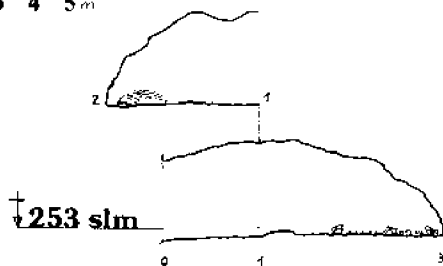

ER-BO 830

BUCA DEL PROBABILE PASTORE

Località Gaibola – Comune di Bologna
Rilievo: Gruppo Speleologico Ferrarese, anno 2002

Scala originale 1:100

SEZIONE

PIANTA